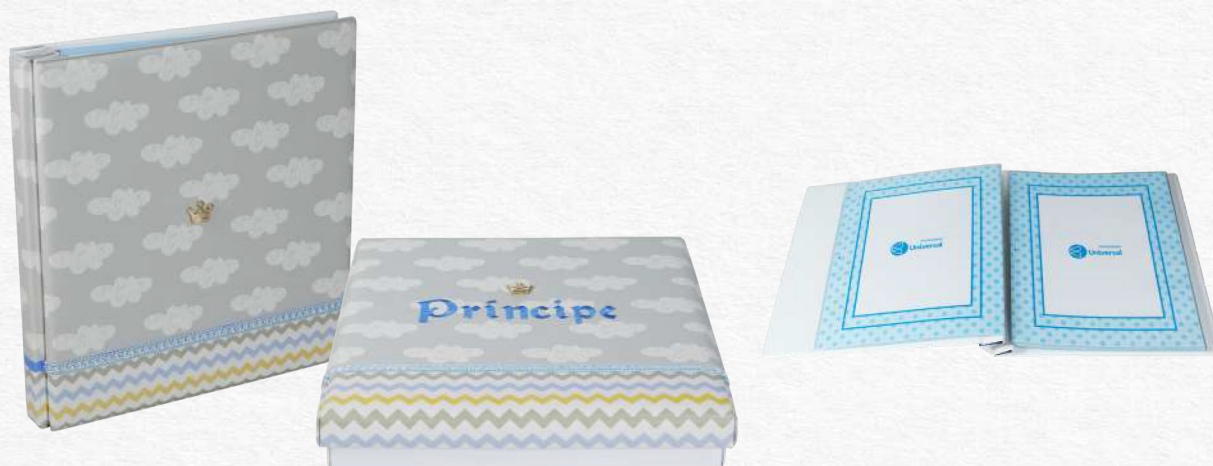

Standard Bebê Luxo

Estojo e álbum em couro sintético estampado, bordado Príncipe/Princesa, (somente no estojo), detalhe em renda e coroa de metal. Acompanha folhas e diário.

Estampas do produto pág 32, 33 e 34 do catálogo de estampas

Tamanho 10x15

• 80 Fotos - RK100STBB Estampado Exclusive Luxo - 21676

Tamanho 15x21

• 80 Fotos - RK3STBB Estampado Exclusive Luxo - 21015

Standard Bebê Estampado

Caixa em couro sintético liso e tampa estampada. Álbum em couro sintético estampado. Acompanha folhas e diário.